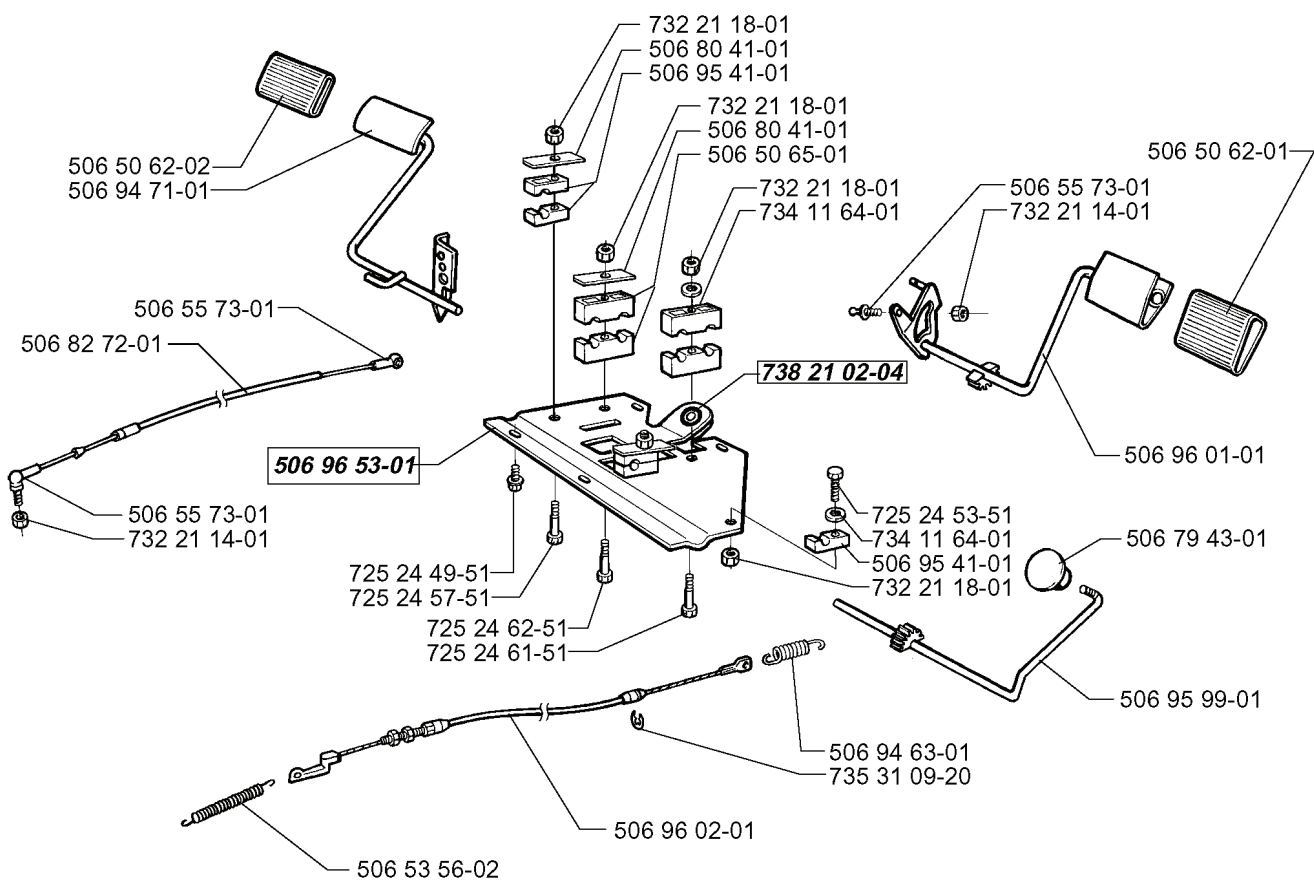

RESERVDELSKATALOG
: HUSQVARNA

Reservdelslista

RESERVDELSLISTA

N

xxx xx xx-xx = New part, Neues teil, Nouvelle piece, Nueva pieza, Ny detalj

*compl 506 53 34-01 Yttre. Outer. Exterior. Äusser. Ulko.
 *compl 506 53 34-02 Mitten. Centre. Centre. Zentrum. Keski.

REF.	ART. NR	ARTIKELBESKRIVNING	ANMÄRKNING	KIT
501 69 17- 02	501691702	KOMBINYCKEL		1
502 71 36- 01	502713601	NYCKEL		1

xxx xx xx-xx = New part, Neues teil, Nouvelle piece,
 Nueva pieza, Ny detalj

REF.	ART. NR	ARTIKELBESKRIVNING	ANMÄRKNING	KIT
506 50 62-02	506506202	PEDAL RUBBER		1
506 94 71-01	506947101	BROMSPEDAL KPL		1
506 82 72-01	506827201	REGLAGEKABEL		1
506 96 53-01	506965301	PEDALPLATTA		1
506 55 73-01	506557301	VINKELLAS8 DIN71802		1
725 24 49-51	725244951	SCREW		1
725 24 57-51	725245751	SCREW		1
725 24 62-51	725246251	SKRUV EHHM		1
725 24 61-51	725246151	SKRUV EHHM		1
506 53 56-02	506535602	FJÄDER		1
506 96 02-01	506960201	BROMSWIRE KPL.		1
735 31 09-20	735310920	SPÄRRYTTARE		1
506 94 63-01	506946301	BROMSFJÄDER		1
506 95 99-01	506959901	BACKPEDAL		1
506 79 43-01	506794301	KNOPP		1
506 96 01-01	506960101	HYDROSTATPEDAL KPL		1
734 11 64-01	734116401	BRICKA		1
725 24 53-51	725245351	SKRUV EHHM		1
738 21 02-04	738210204	KULLAGER		1
732 21 14-01	732211401	LOCK NUT		1
506 50 62-01	506506201	PEDAL RUBBER		1
506 50 65-01	506506501	LAGERSTÖD		1
506 80 41-01	506804101	PLATTA		1
732 21 18-01	732211801	LOCK NUT		1
506 95 41-01	506954101	LAGERSTÖD		1