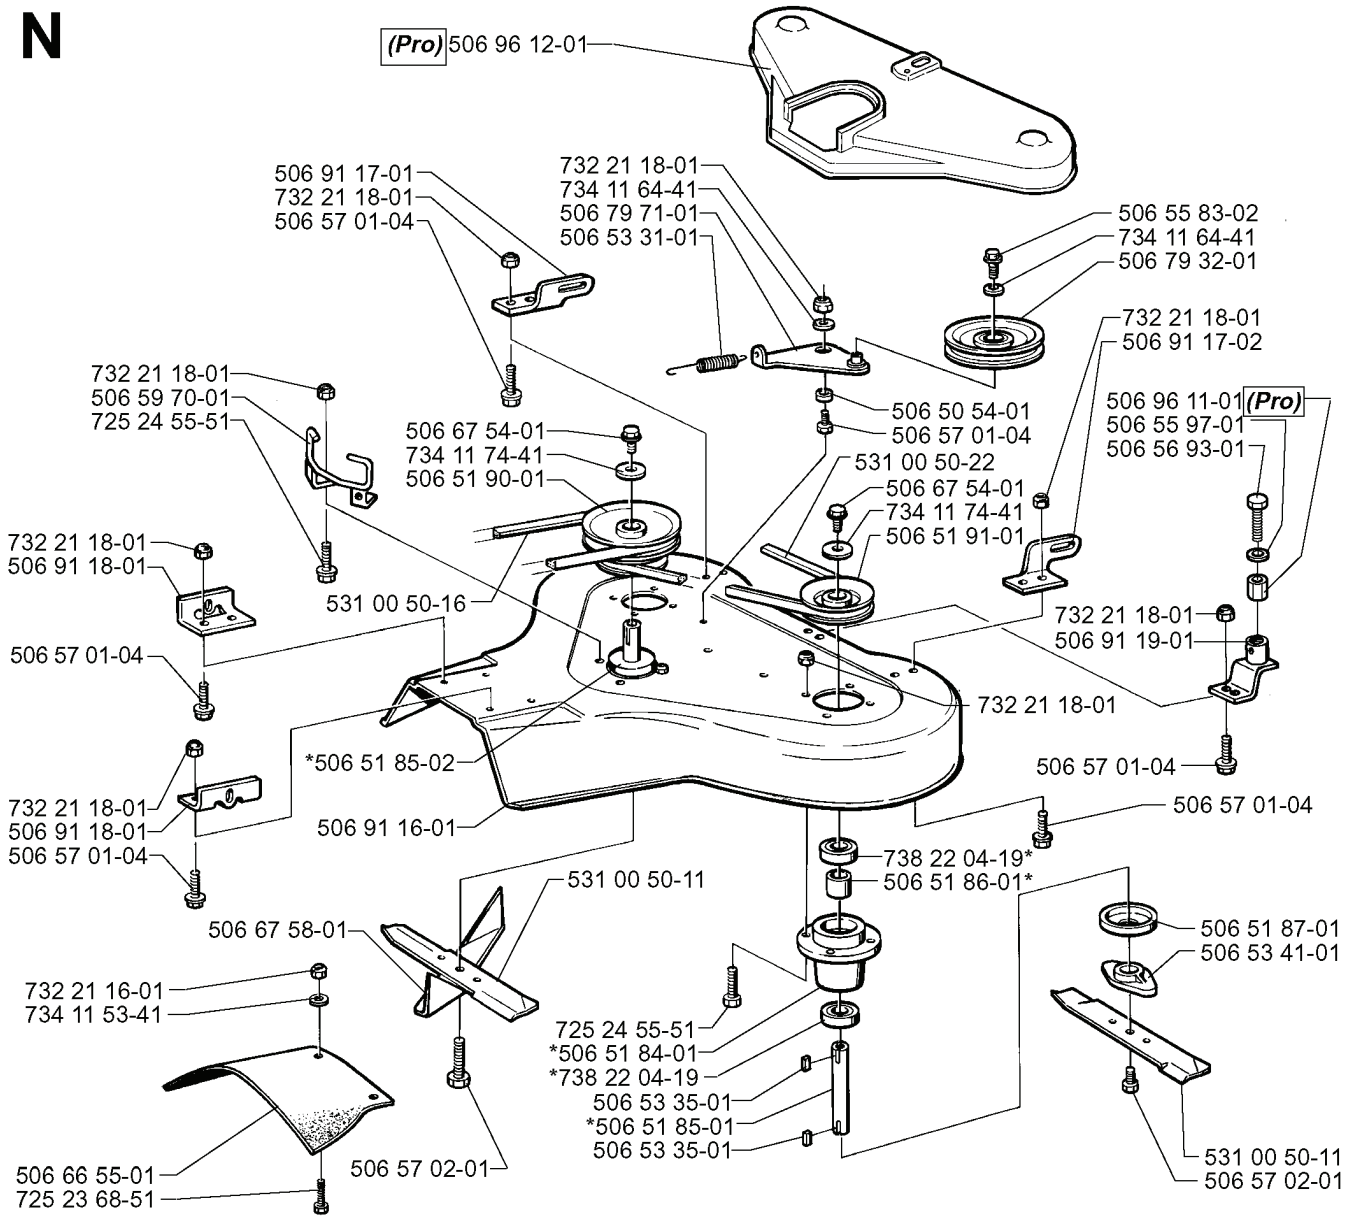

N

xxx xx xx-xx = New part, Neues teil, Nouvelle piece, Nueva pieza, Ny detalj

*compl 506 53 34-01 Yttre. Outer. Exterior. Äusser. Ulko.
*compl 506 53 34-02 Mitten. Centre. Centre. Zentrum. Keski.