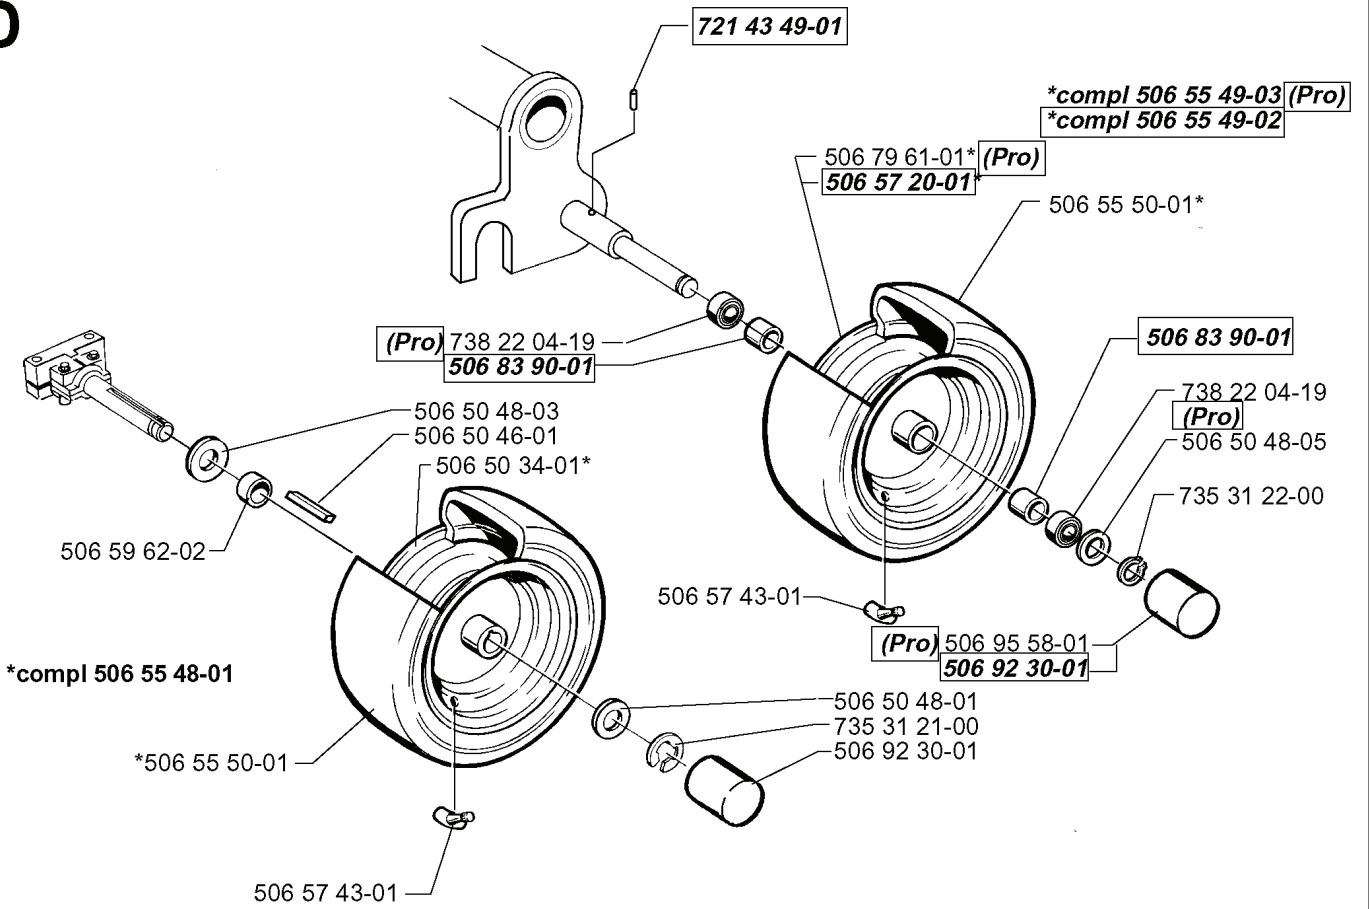

D

xxx xx xx-xx = New part, Neues teil, Nouvelle piece, Nueva pieza, Ny detalj