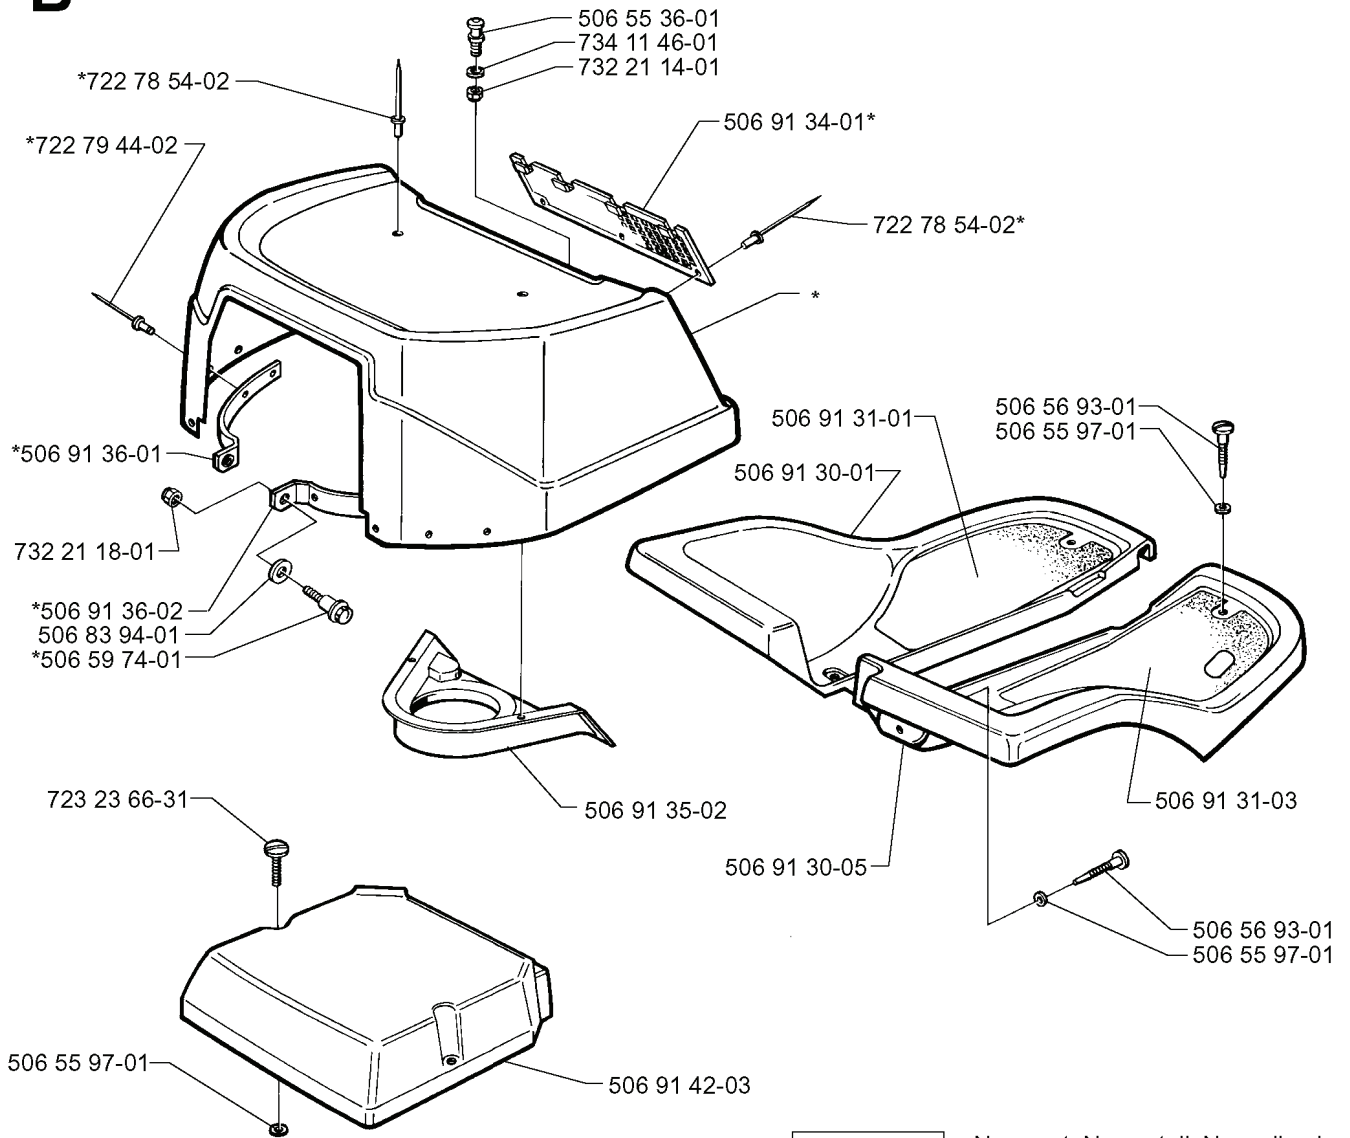

B

*compl 506 91 32-02

xxx xx xx-xx = New part, Neues teil, Nouvelle piece, Nueva pieza, Ny detalj